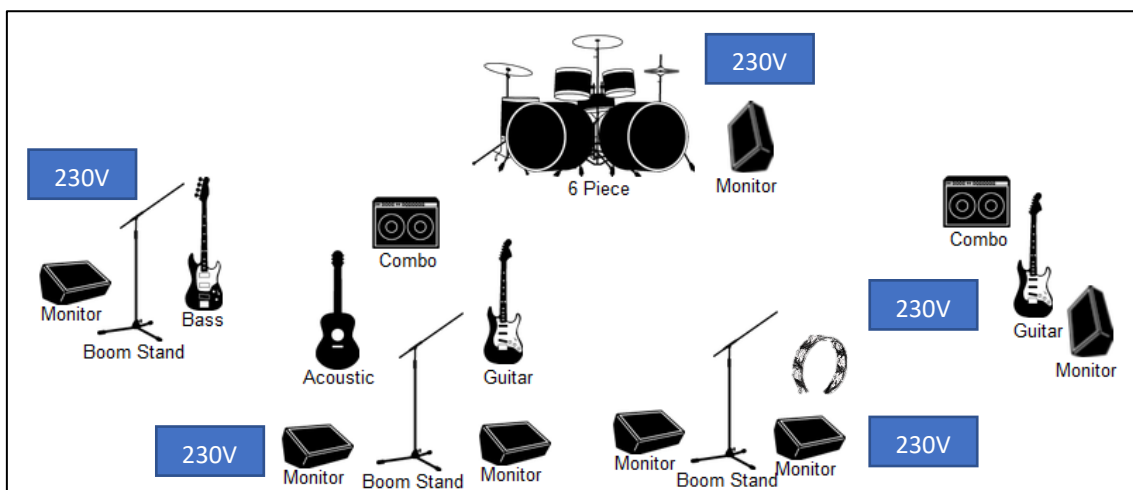

ALTRES

Aquest rider és un intent per crear les millors condicions perquè l'espectacle sigui el millor possible, per qualsevol canvi parlem amb nosaltres i/o envieu-nos el contrarider amb antelació.

CONTACTE

---

jitsband@gmail.com

DISTRIBUCIÓ ESCENARI

Rider

DCA	CH	INSTRUMENT	MIC	MIC STAND	FX
BATERIA	1	Bombo	Audix D6 (Dinamic) equivalent Beta 52	Curt	
	2	Caixa	Prodipe (Dinamic) equivalent SM57	Pinça	Room
	3	Hi-Hat	Prodipe (Condensador) equivalent AKG C 391 B	Llarg	
	4	Tom 1	Prodipe BL21 (Condensador) equivalent Beta 98	Pinça	Room
	5	Tom 2	Prodipe BL21 (Condensador) equivalent Beta 98	Pinça	Room
	6	Goliat	Prodipe BL21 (Condensador) equivalent Beta 98	Pinça	Room
	7	Ambient L	Prodipe (Condensador) equivalent AKG C 391	Llarg	
	8	Ambient R	Prodipe (Condensador) equivalent AKG C 391	Llarg	
Baix	9	Baix Electric	BSS A133 (DI)	-	
Guitarra Ac	10	Guitarra Acústica	DI100 Ultra DI (DI)	-	
Guitarra Elec	11	Guitarra Elèctrica B	Shure SM 57	Curt	
	12	Guitarra Elèctrica M	Shure SM 57	Curt	
Veus	13	Eva	Shure SM 58	Llarg	Hall
	14	Marc	Shure SM 58	Llarg	Hall
	15	Javi	Shure SM 58	Llarg	Hall